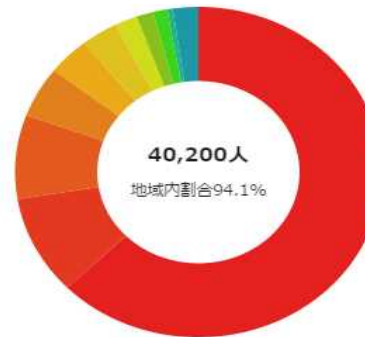

滞在人口/都道府県内ランキング 上位10件

- 1位 岐阜県池田町 25,200人 (62.6%)
- 2位 岐阜県大垣市 3,900人 (9.7%)
- 3位 岐阜県揖斐川町 3,300人 (8.2%)
- 4位 岐阜県神戸町 2,000人 (4.9%)
- 5位 岐阜県岐阜市 1,500人 (3.7%)
- 6位 岐阜県大野町 1,300人 (3.2%)
- 7位 岐阜県垂井町 800人 (1.9%)
- 8位 岐阜県本巣市 600人 (1.4%)
- 9位 岐阜県瑞穂市 500人 (1.2%)
- 10位 岐阜県養老町 200人 (0.4%)
- その他 900人 (2.2%)

滞在人口 / 都道府県外

(市区町村単位)