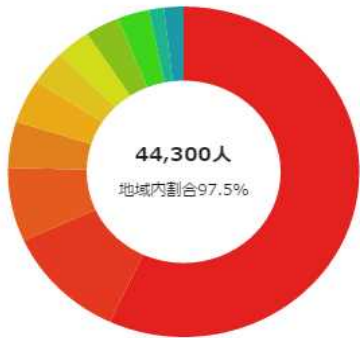

## From-to 分析

- 平日、休日のそれぞれについて、滞在人口（滞在時間が2時間以上の人口）により、どの市町村から池田町を訪れているかについて分析する。
- 平日休日ともに、約95%前後の人が県内から訪れている。県内の上位10位以内は西濃・中濃地域が占める。
- 県外からの滞在人口は、愛知県、滋賀県、三重県と近隣県が占める。

岐阜県池田町 平日  
市区町村 → 市区町村

滞在人口合計：45,400人（滞在人口率：1.82倍）

滞在人口 / 都道府県内

(市区町村単位)

滞在人口/都道府県内ランキング 上位10件

- 1位 岐阜県池田町 25,200人 (56.8%)
- 2位 岐阜県大垣市 5,000人 (11.2%)
- 3位 岐阜県揖斐川町 3,200人 (7.2%)
- 4位 岐阜県神戸町 2,000人 (4.5%)
- 5位 岐阜県岐阜市 1,900人 (4.2%)
- 6位 岐阜県垂井町 1,500人 (3.3%)
- 7位 岐阜県本巣市 1,400人 (3.1%)
- 8位 岐阜県瑞穂市 1,400人 (3.1%)
- 9位 岐阜県大野町 1,300人 (2.9%)
- 10位 岐阜県養老町 600人 (1.3%)
- その他 800人 (1.8%)