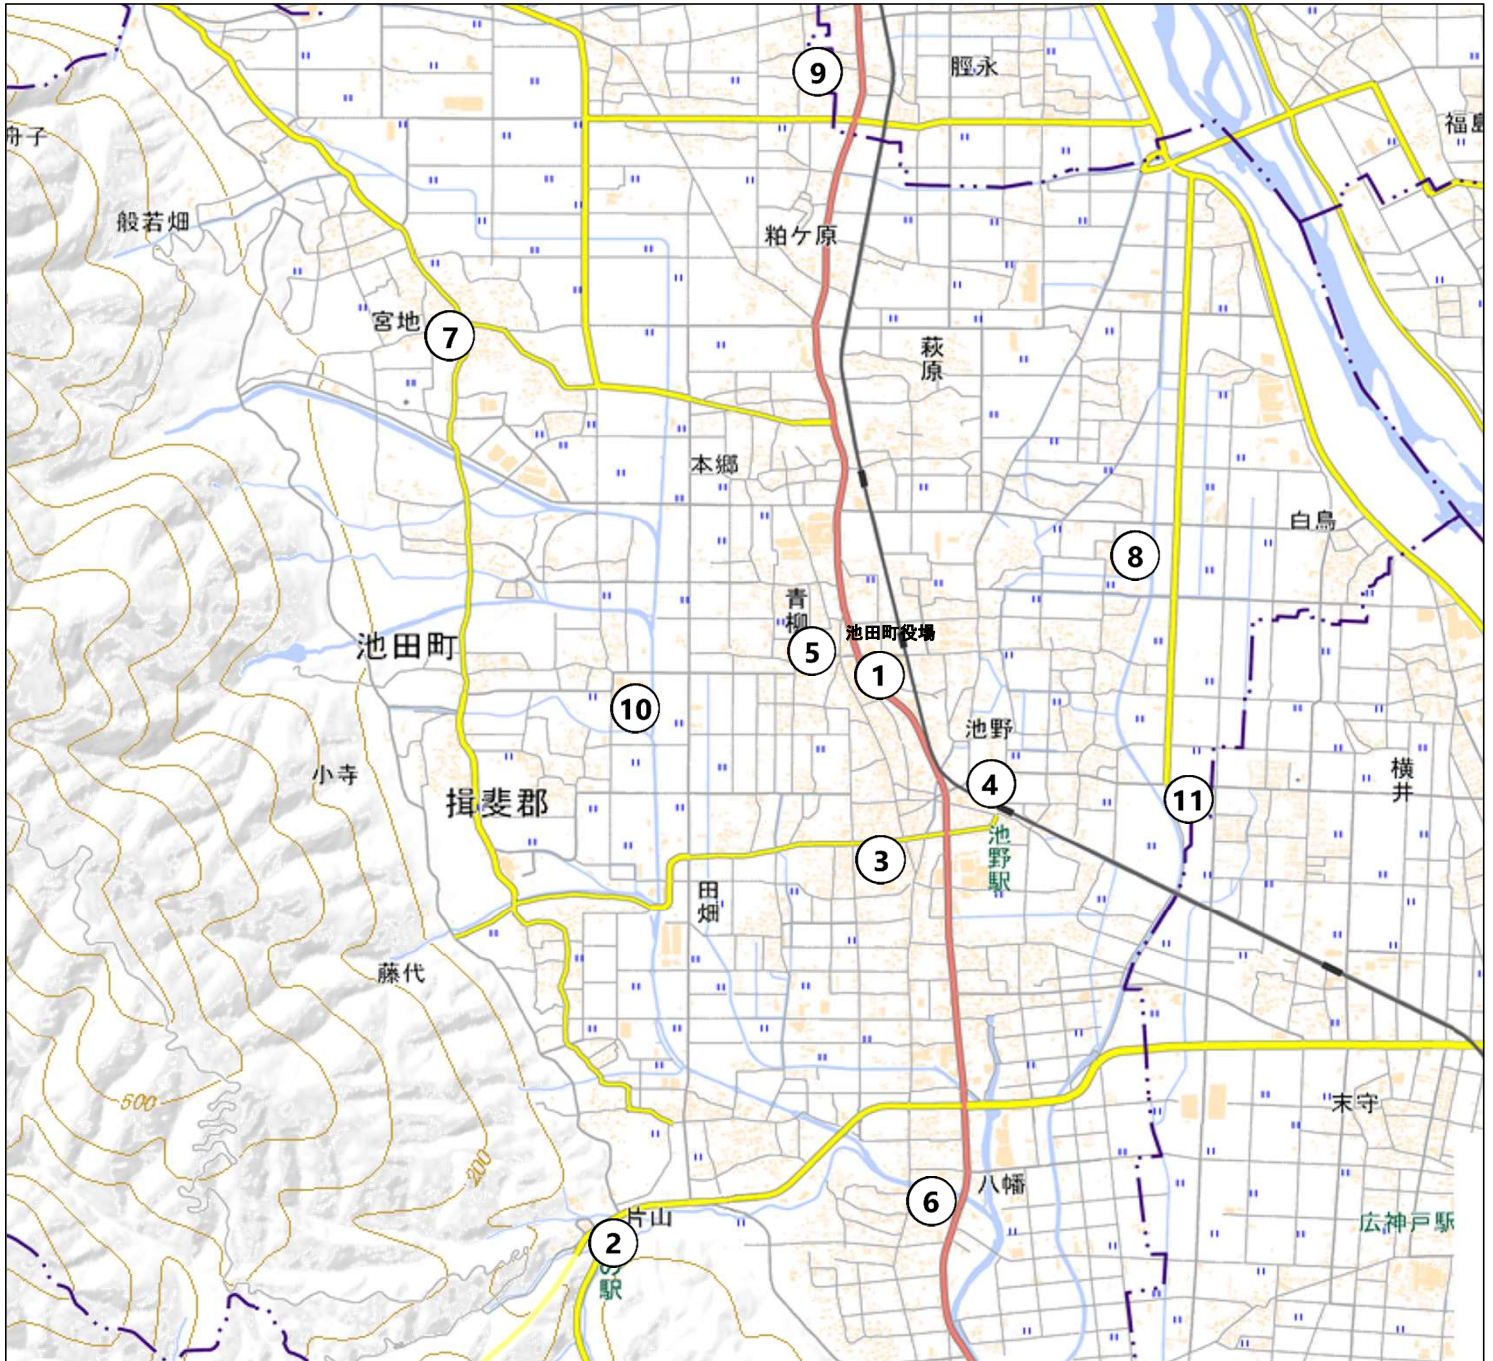

池田町指定緊急避難場所位置図

	避難場所の名称	住所	避難可能な災害			
			洪水	土砂崩れ 土石流 地滑り	地震	大規模な火災
①	池田町役場・中央公民館駐車場	池田町六之井1468-1	×	○	○	○
②	道の駅池田温泉駐車場	池田町片山1953-1	○	×	○	○
③	いこいの森池野	池田町六之井1765-1	×	○	○	○
④	池野駅北駐車場	池田町池野300-5	×	○	○	○
⑤	温知小学校グラウンド	池田町本郷1267	×	○	○	○
⑥	八幡小学校グラウンド	池田町八幡753	×	○	○	○
⑦	宮地小学校グラウンド	池田町宮地864	○	×	○	○
⑧	池田小学校グラウンド	池田町上田1160-1	○	○	○	○
⑨	養基小学校グラウンド	池田町田中555	×	○	○	○
⑩	池田中学校グラウンド	池田町草深485-1	○	○	○	○
⑪	池田高等学校グラウンド	池田町六之井242-1	×	○	○	○