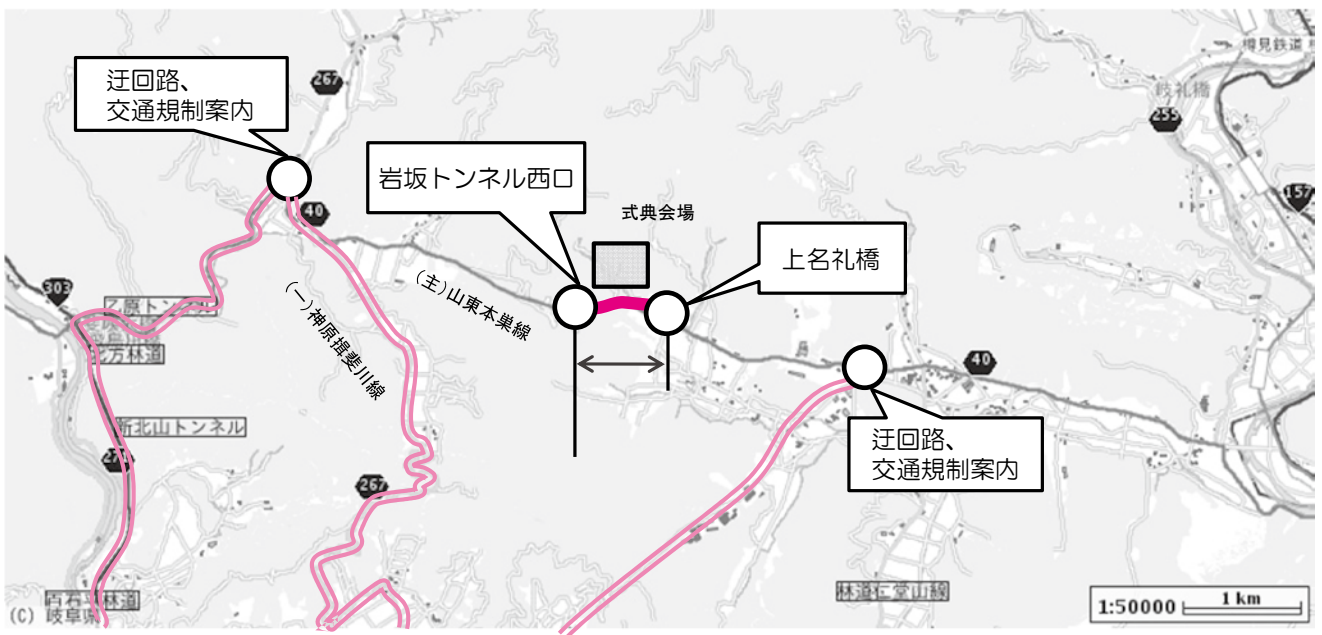

交通規制のお知らせ

第39回全国育樹祭の開催に伴い、会場となる谷汲緑地公園前の県道40号山東本巢線「岩坂トンネル西口」から「上名礼橋」まで交通規制が行われます。
ご迷惑をお掛けしますが、ご理解とご協力をお願いします。

(規制内容)

規制箇所：県道40号山東本巢線 岩坂トンネル西口～上名礼橋間通行止
日 時：平成27年10月11日(日) 午前7時～午後3時
※県道40号、県道267号、広域農道での迂回をお願いします。

(規制図)

(詳細図)

●お問い合わせ先

第39回全国育樹祭岐阜県実行委員会

☎058・272・8863 (午前8時30分～午後5時15分<土・日・祝日を除く>)

●交通規制に関するお問い合わせ先

・揖斐警察署 ☎0585・23・0110