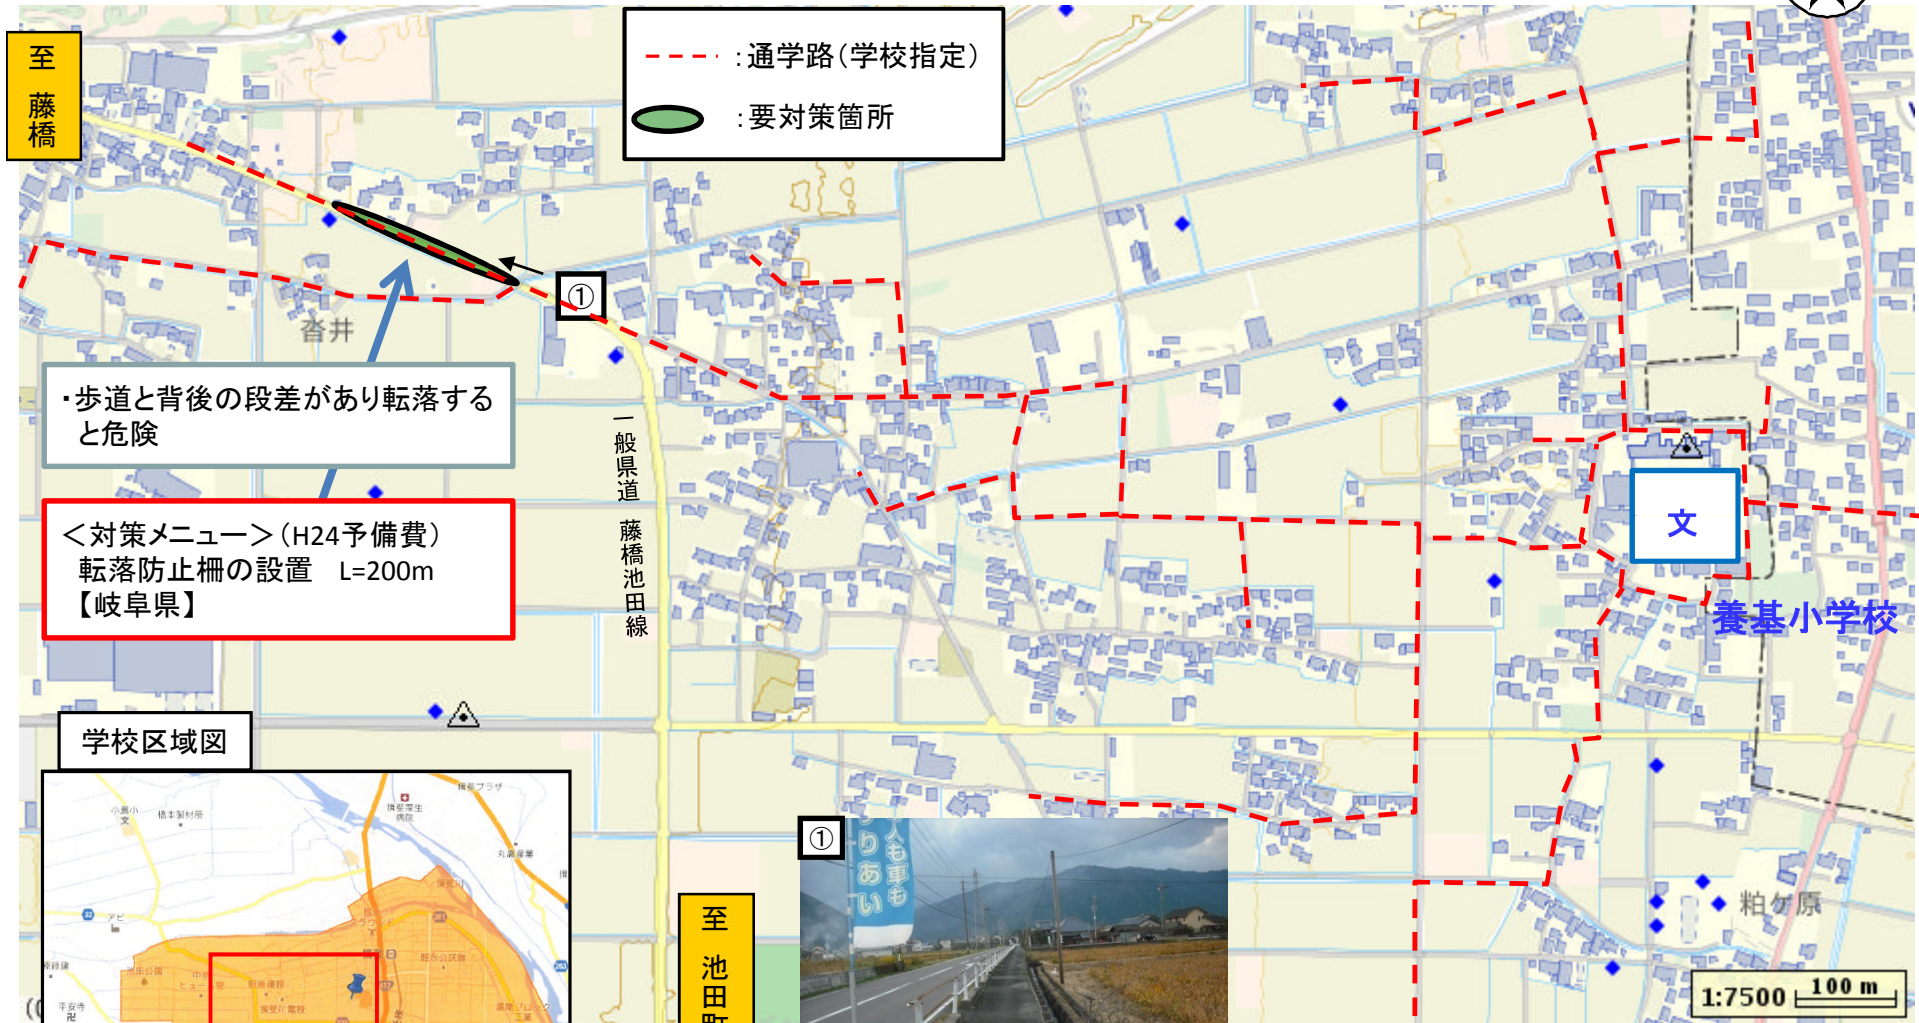

い び い け だ や ぎ  
 岐阜県 揖斐郡 池田町 養基小学校校区 (通学路緊急合同点検 要対策箇所)

【対策検討メンバー】教育委員会、小学校、PTA会長、揖斐土木事務所、池田町建設部建設課、池田町総務部総務課、揖斐警察署

学校区域図