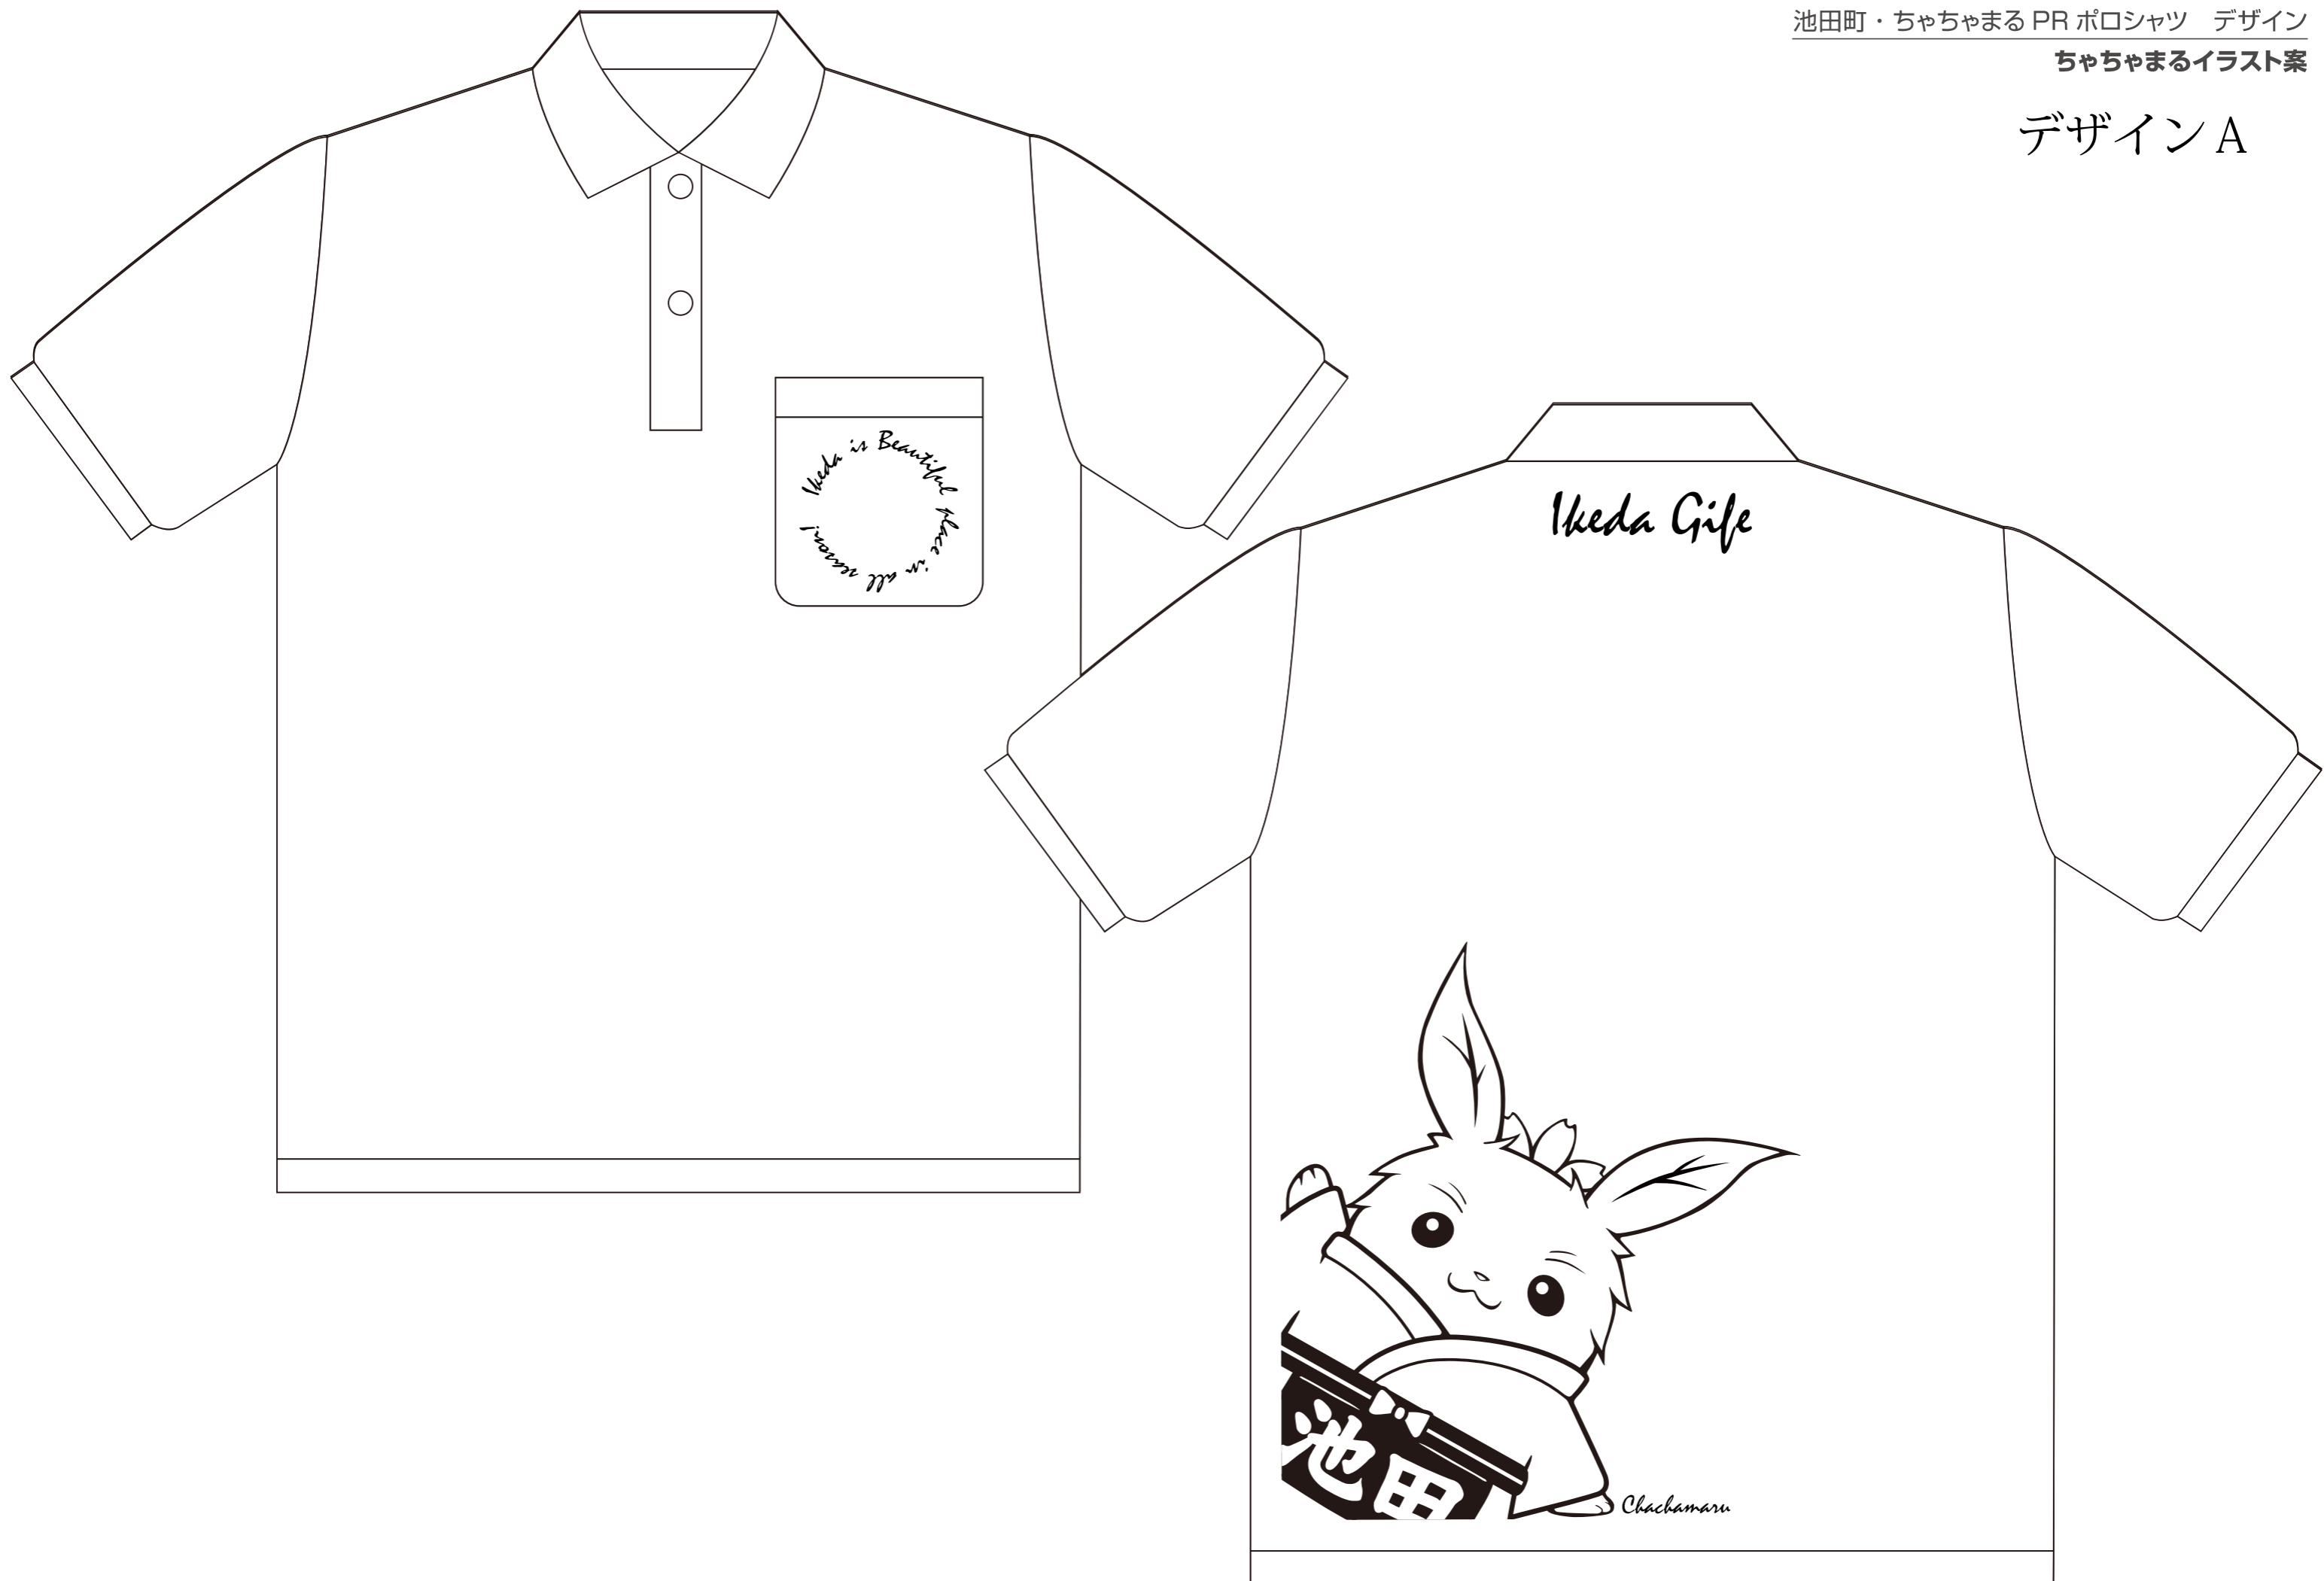

デザインA

黒

黄

ダークグレー

白

アーミーグリーン

ターコイズ

ミントグリーン

ジャパンプルー

ライトピンク