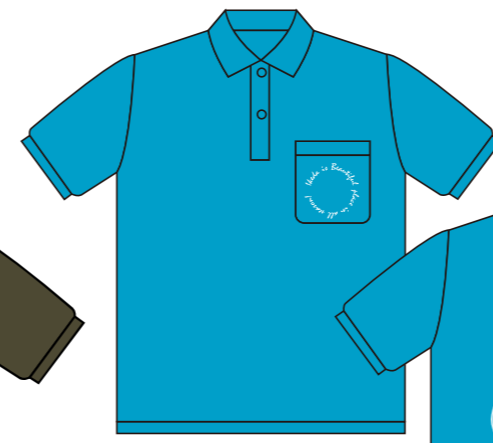

デザインA

黒

黄

ダークグレー

白

アーミーグリーン

ターコイズ

ミントグリーン

ジャパンプルー

ライトピンク