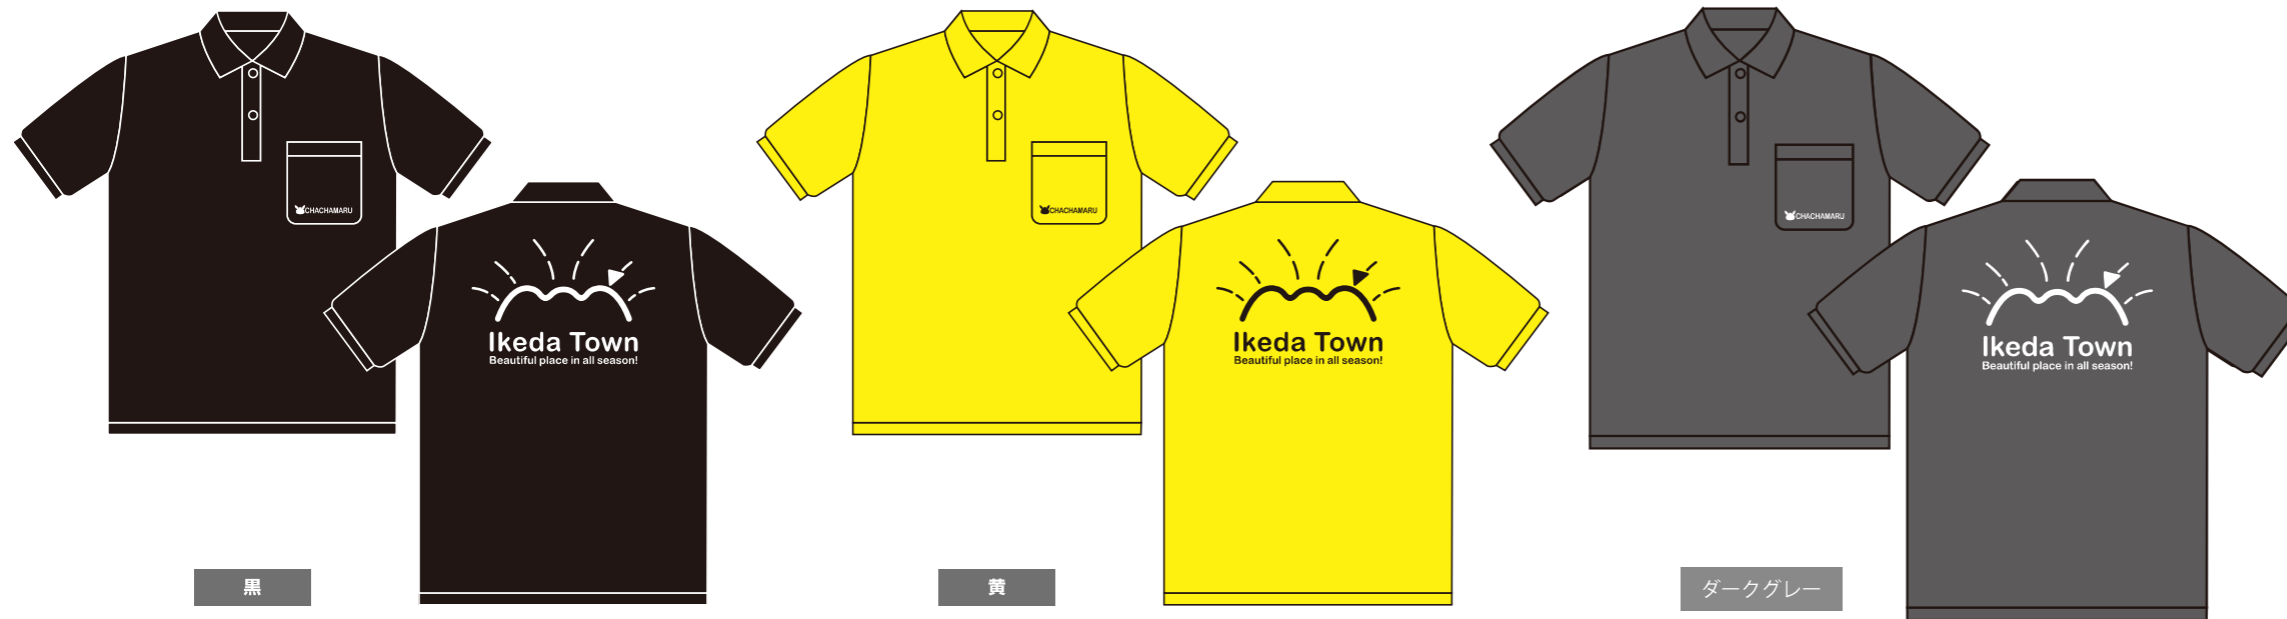

デザイン B

ミントグリーン

ジャパンプルー

ライトピンク