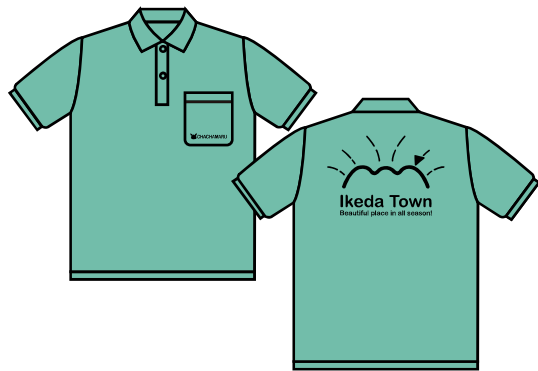

デザイン B

ミントグリーン

ジャパンプルー

ライトピンク