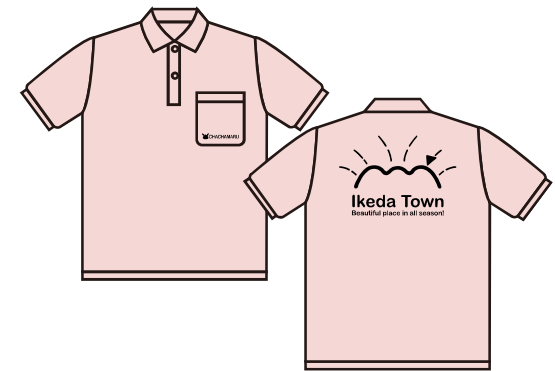

デザイン B

ミントグリーン

ジャパンプルー

ライトピンク