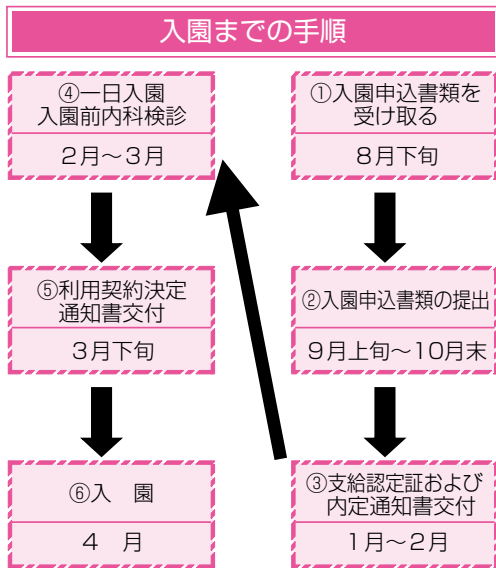

**令和2年度の保育園および
認定こども園の園児募集
入園受付を開始します**

町内の公立保育園および私立認定こども園8園で、令和2年4月入園および途中入園予定の園児を募集し、入園受付を行います。入園できるのは、「ご家庭で保育できない事情のある乳幼児のみです（認定こども園を除く）。

入園を希望される方は、8月21日(水)より各施設と健康福祉課にて申込用紙類を配布します。で、必要事項をご記入の上、受付日にご希望の施設へ提出してください。

詳しくは健康福祉課 ☎45・3111(内線152) または各施設へお尋ねください。

養基保育園に関しては、養基小学校養基保育所組 ☎45・7420へお尋ねください。

※各施設の詳細については、別紙「保育園・認定こども園入園案内チラシ(A3版)」をご覧ください。