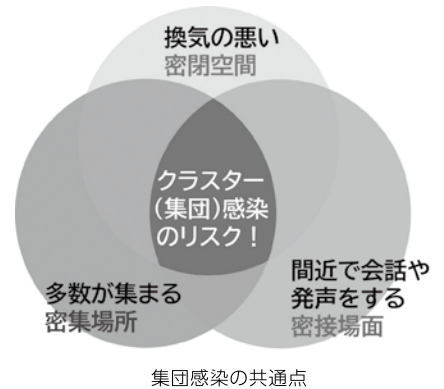

岐阜県からのお知らせ

点字版・音声版をご希望の方は、県庁広報課へご連絡ください
音声版には、CD(デジター編集)での提供と音声用のテキストデータの配信もあります

●県の人口
1,985,602人(1,317人減)
※令和2年2月1日現在 ※()内は前月との比較

- ▶ 県政広報テレビ番組
「ぎふ県政ほっとライン」
- ▶ 「清流の国ぎふ
岐阜県ミナモト祭り」

ぎふちゃん(8ch)データ放送で
「岐阜県からのお知らせ」も
配信中!

d ボタンを押して
地元情報をゲット!

今月のピックアップ情報

新型コロナウイルス感染症「非常事態宣言」

今、岐阜県は新型コロナウイルス感染症が急増し、非常事態にあります。
すべての県民の皆様には、以下の徹底をお願いします。

(1)外出の自粛を徹底してください。

医療機関への通院、食料・医薬品・生活必需品の買い出し、職場への出勤など、生活の維持に必要な場合を除き、平日・週末問わず、また、早朝・昼・夜・深夜を問わず、外出を自粛してください。

(2)人との距離を2メートル程度保つようにしてください。

特に、感染リスクが高まる**3つの条件(密閉空間、密集場所、密接場面)**が揃う場を徹底的に回避してください。

あなた自身と大切な人の命と健康を守るため、
ご理解ご協力をお願いします。

新型コロナウイルスの最新情報については
岐阜県のHPで
ご確認ください。

情報ボックス

県広報は県公式ウェブサイト、広報紙ポータルサイト「マイ広報紙」・「岐阜イーブックス」、広報紙アプリ「マチイロ」でも公開中!
※掲載している二次元コードは、スマートフォンの機種やアプリなどによって、読み込めない場合があります