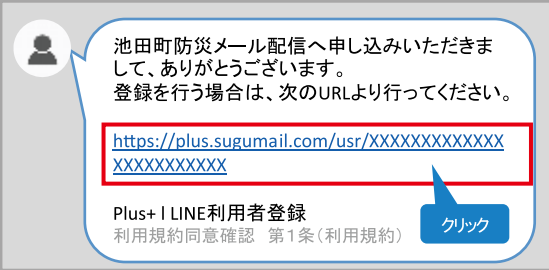

池田町 防災メールを

LINE

でも配信します

令和2年6月1日より、「LINE」でも池田町防災メールを受信できるようになります。
LINEから受信を希望される方は、下記の手順で登録をお願いします。

1

LINEアプリを開いて二次元コードを読み取って友だち追加します。

左の[二次元コード]を読み取ります。

2

LINEに通知が届きます。

メッセージに記載された登録用URLをクリックし登録に進みます。

3

利用規約を確認します。

利用規約をご確認の上、「同意する」ボタンをクリックします。

4

配信カテゴリを選択し、登録情報を入力します。

配信カテゴリ・登録情報を入力して[確認画面へ]ボタンをクリックします。