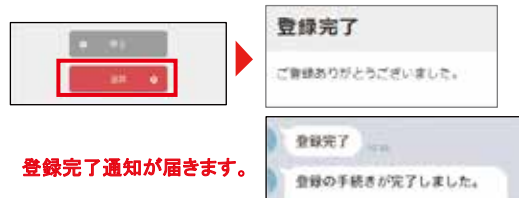

5

入力内容を確認し、登録します。

入力内容をご確認の上、「登録」ボタンをクリックします。登録完了画面が表示されたら登録完了です。