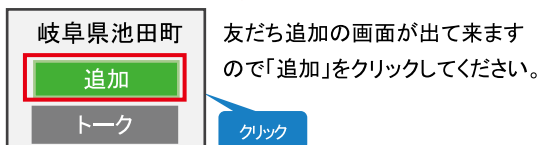

池田町 防災メールを

LINE

でも配信します

令和2年6月1日より、「LINE」でも池田町防災メールを受信できるようになります。
LINEから受信を希望される方は、下記の手順で登録をお願いします。

1

LINEアプリを開いて二次元コードを読み取って友だち追加します。

左の[二次元コード]を読み取ります。

2

LINEに通知が届きます。

メッセージに記載された登録用URLをクリックし登録に進みます。

3

利用規約を確認します。

利用規約をご確認の上、「同意する」ボタンをクリックします。

4

配信カテゴリを選択し、登録情報を入力します。

配信カテゴリ・登録情報を入力して[確認画面へ]ボタンをクリックします。