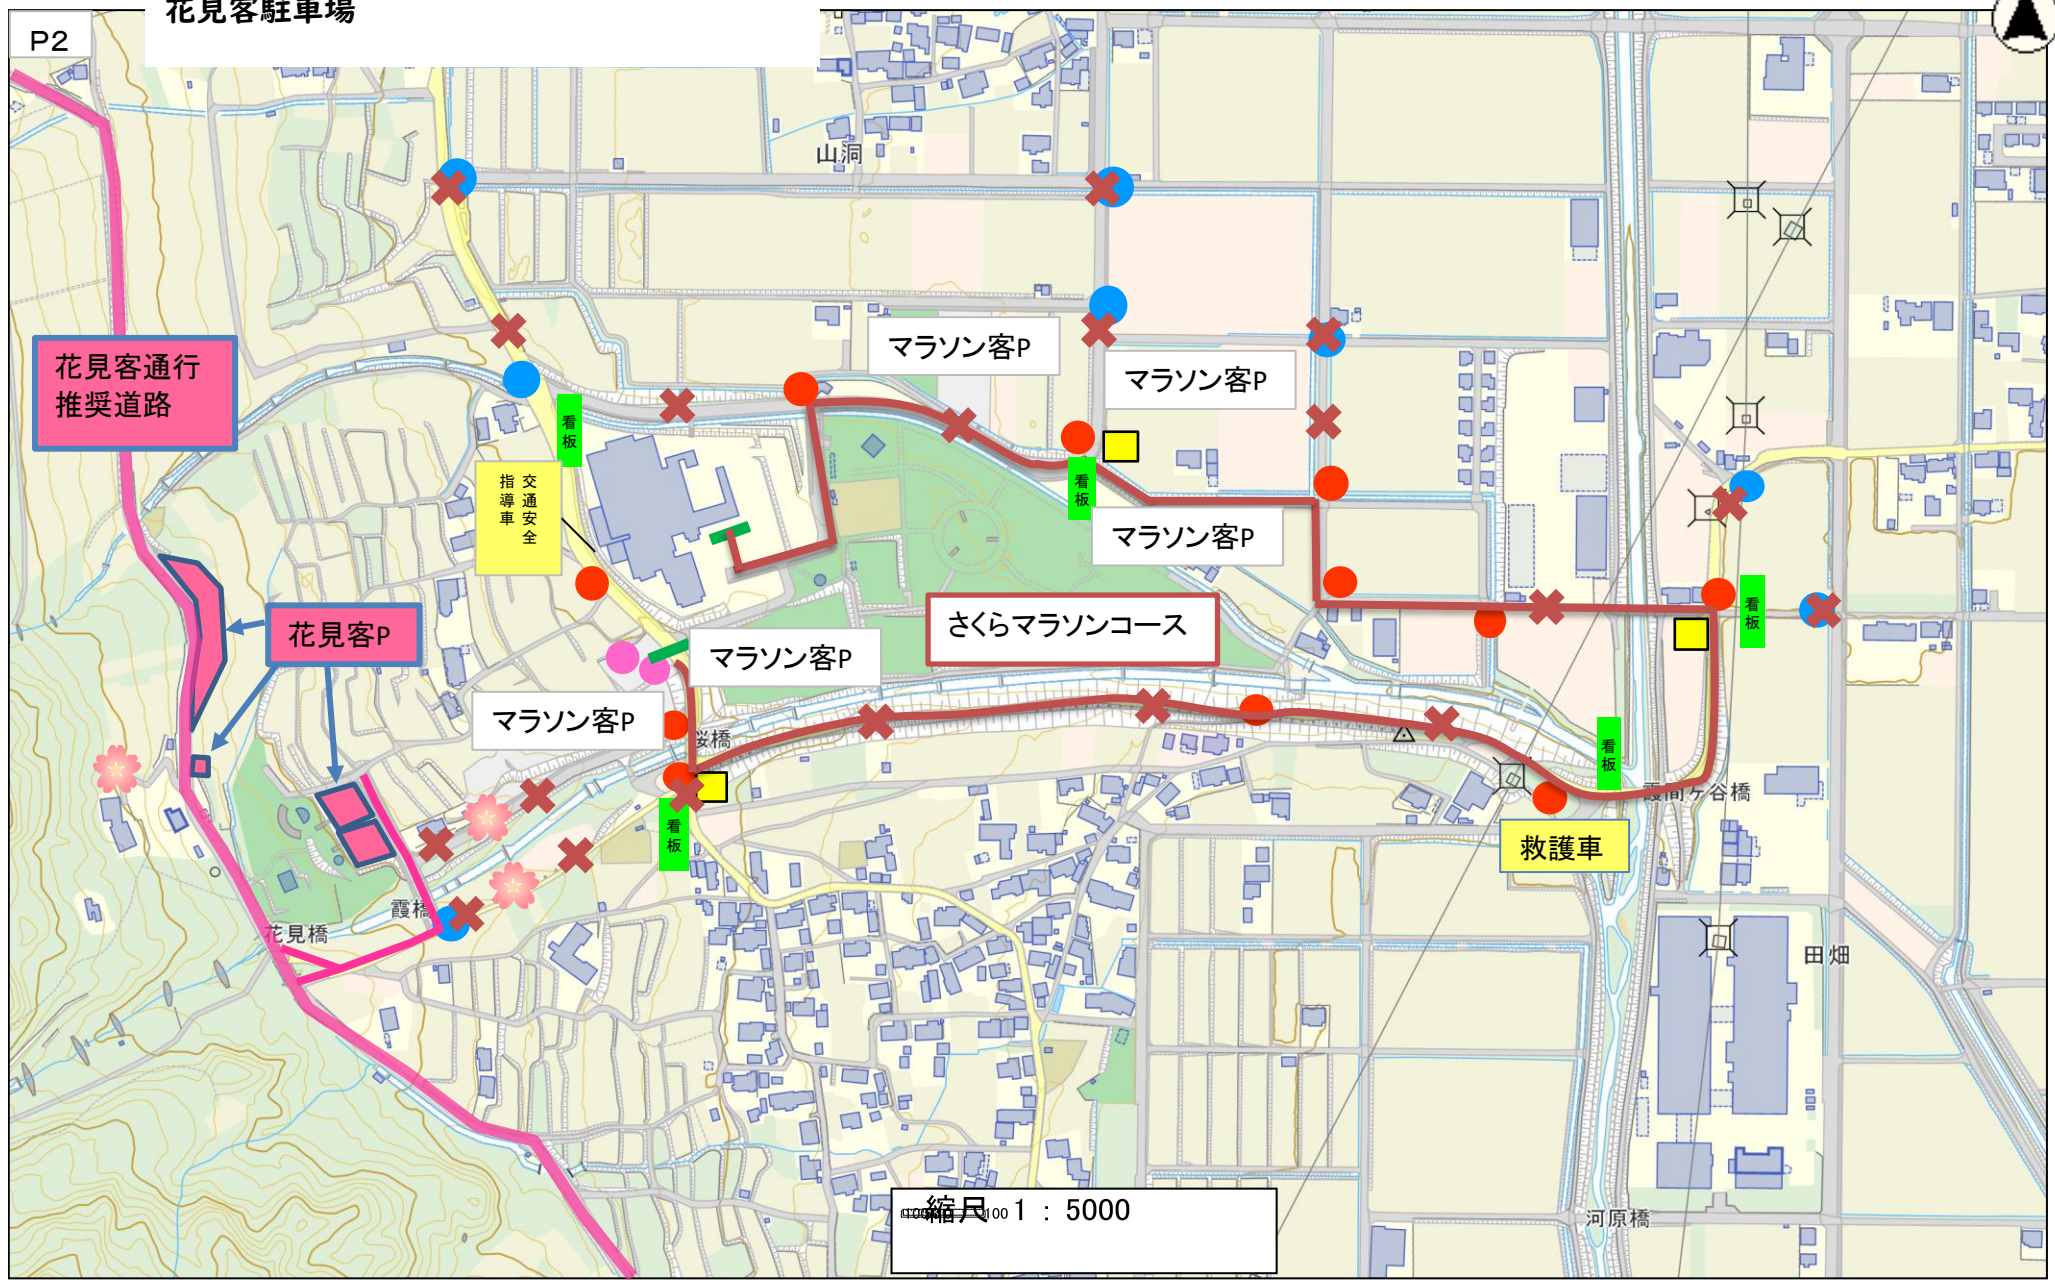

2023年3月21日(火・祝) 池田さくらマラソン

交通規制図 10:00~12:00

花見客駐車場

1~5部 1.7km

縮尺 1 : 5000