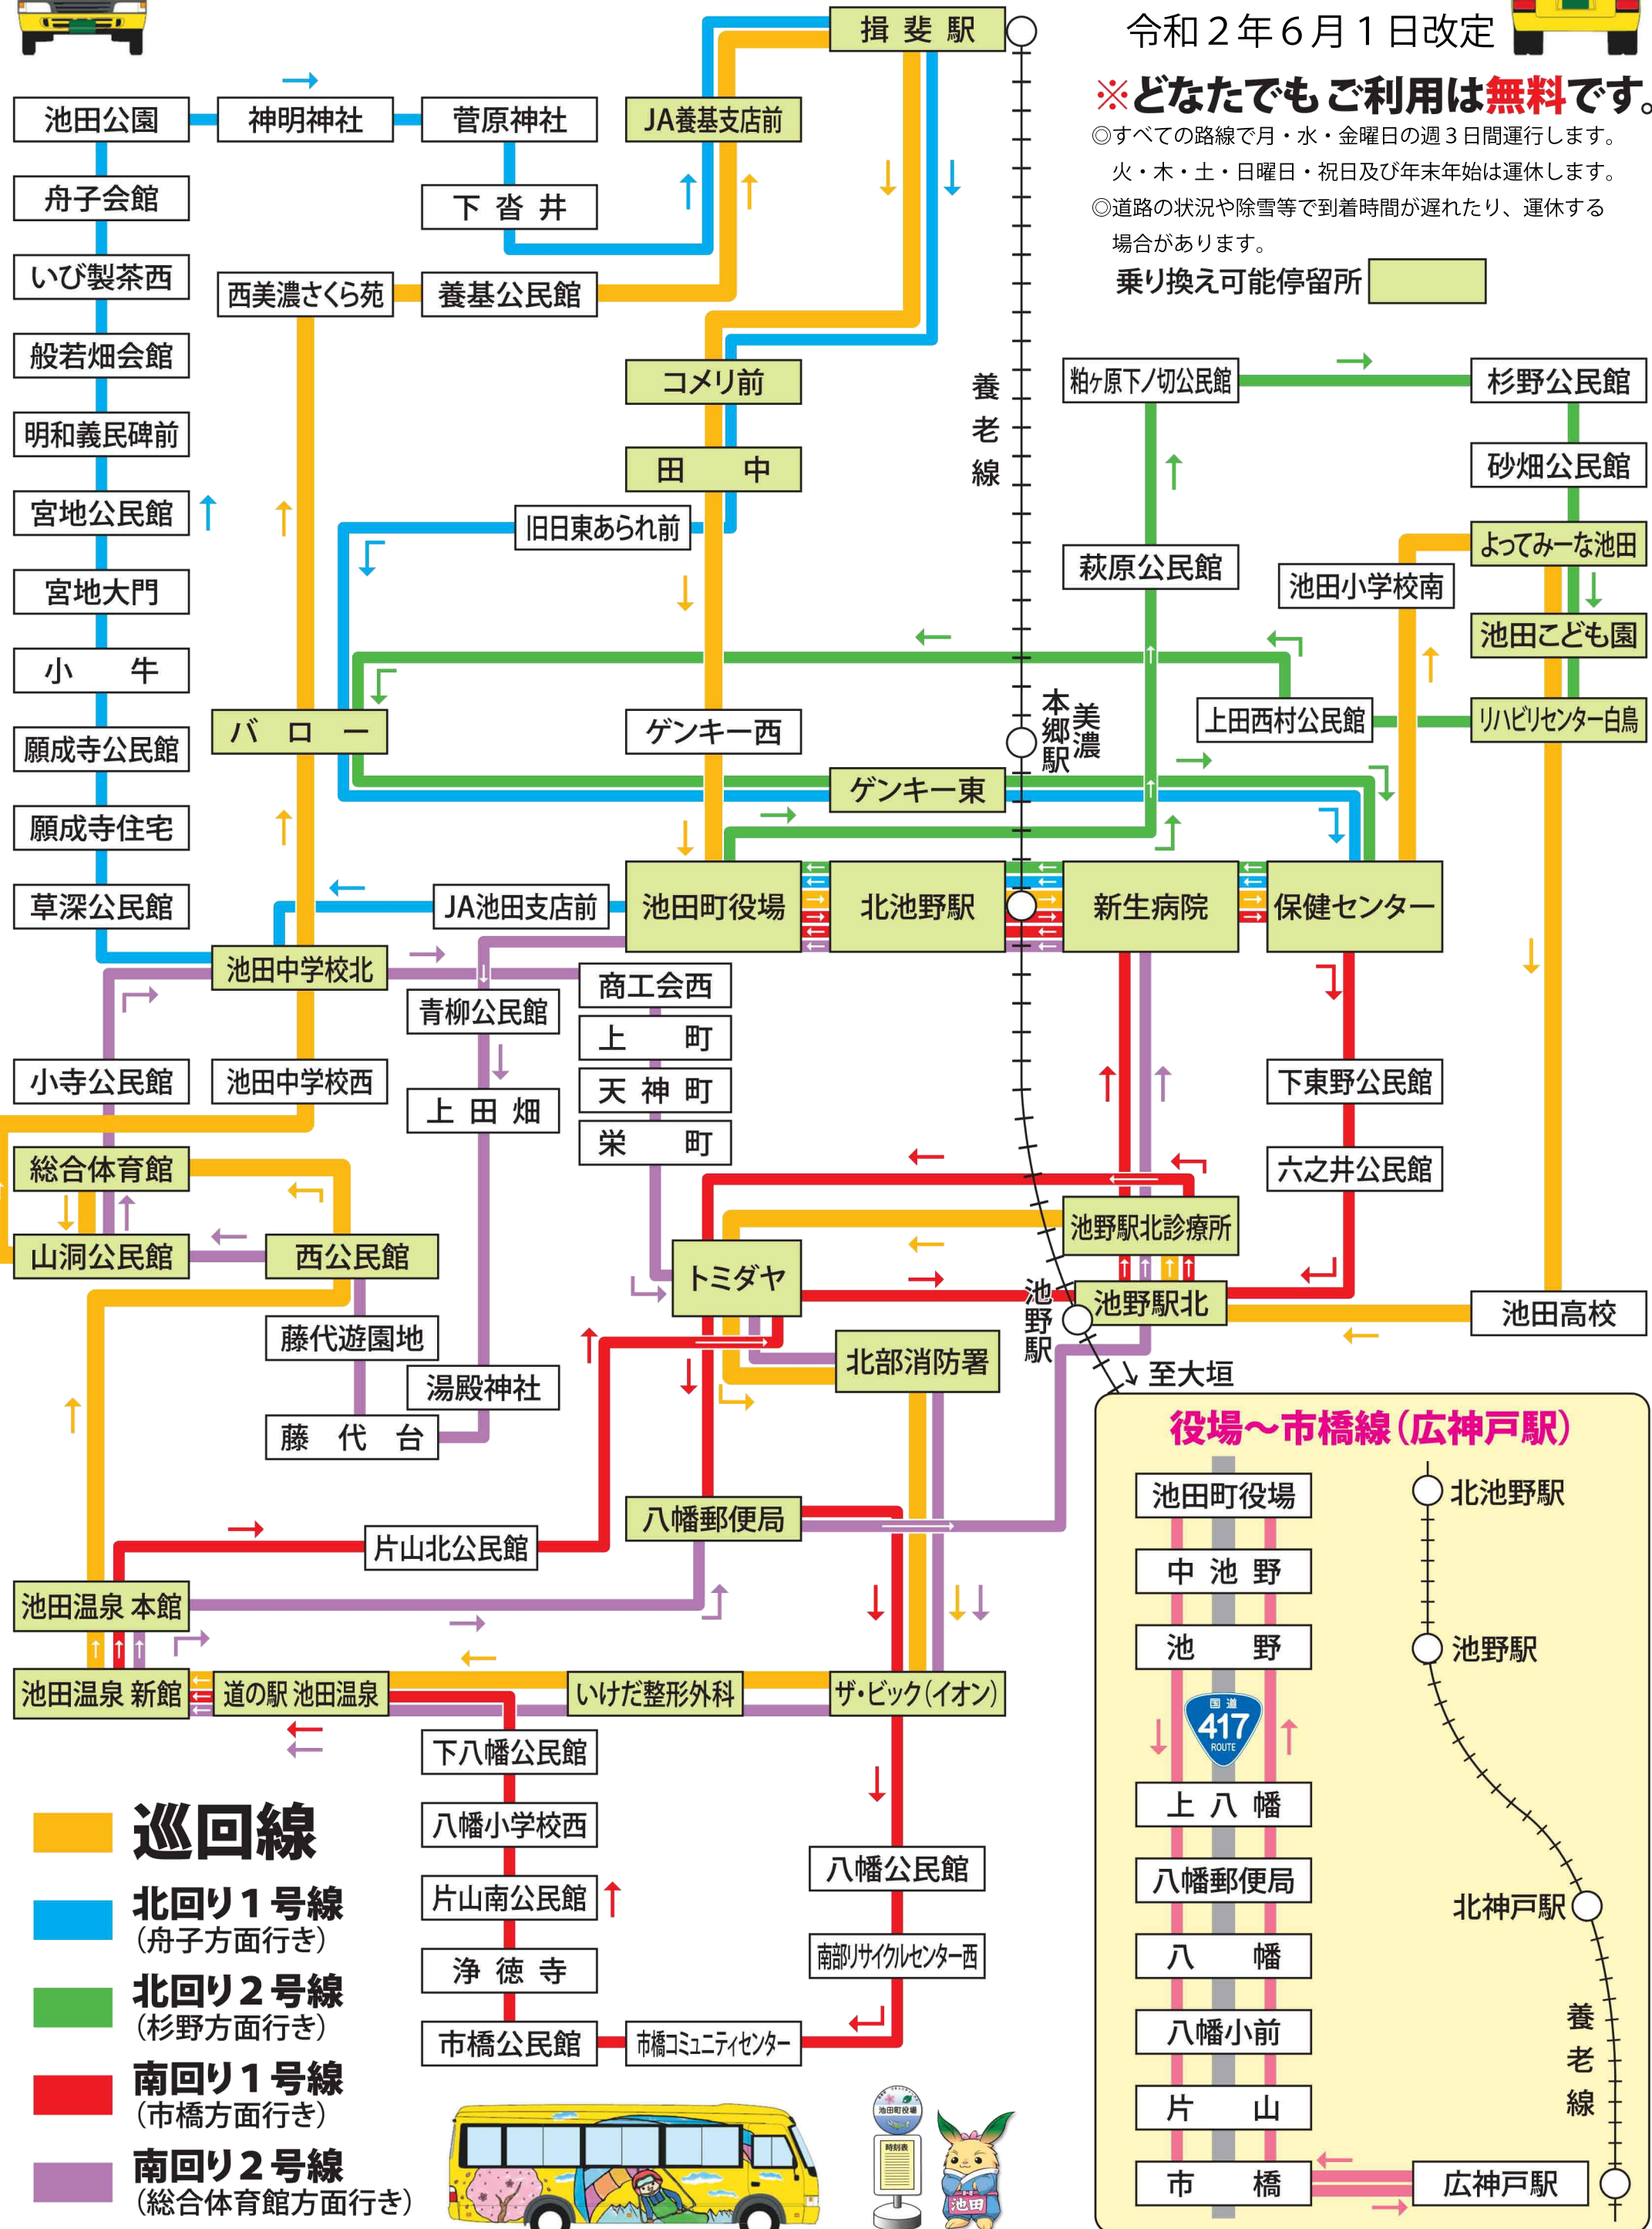

コミュニティバス運行経路図

令和2年6月1日改定

※どなたでもご利用は**無料**です。

- ◎すべての路線で月・水・金曜日の週3日間運行します。
火・木・土・日曜日・祝日及び年末年始は運休します。
- ◎道路の状況や除雪等で到着時間が遅れたり、運休する場合があります。

乗り換え可能停留所

- 巡回線**
- 北回り1号線**
(舟子方面行き)
- 北回り2号線**
(杉野方面行き)
- 南回り1号線**
(市橋方面行き)
- 南回り2号線**
(総合体育館方面行き)

北回り1号線

(舟子方面行き)

乗降所名	1便	2便	3便	4便	5便
池田町役場	8:15	9:50	11:30	13:23	15:10
JA池田支店前	8:17	9:52	11:32	13:25	15:12
池田中学校北	8:18	9:53	11:33	13:26	15:13
草深公民館	8:19	9:54	11:34	13:27	15:14
願成寺住宅	8:20	9:55	11:35	13:28	15:15
願成寺公民館	8:21	9:56	11:36	13:29	15:16
小牛	8:23	9:58	11:38	13:31	15:18
宮地大門	8:25	10:00	11:40	13:33	15:20
宮地公民館	8:26	10:01	11:41	13:34	15:21
明和義民碑前	8:30	10:05	11:45	13:38	15:25
般若畑会館	8:34	10:09	11:49	13:42	15:29
いび製茶西	8:36	10:11	11:51	13:44	15:31
舟子会館	8:37	10:12	11:52	13:45	15:32
池田公園	8:39	10:14	11:54	13:47	15:34
神明神社	8:39	10:14	11:54	13:47	15:34
菅原神社	8:40	10:15	11:55	13:48	15:35
下沓井	8:41	10:16	11:56	13:49	15:36
JA養基支店前	8:42	10:17	11:57	13:50	15:37
揖斐駅	8:44	10:19	11:59	13:52	15:39
コメリ前	8:46	10:21	12:01	13:54	15:41
田中	8:47	10:22	12:02	13:55	15:42
旧日東あられ前	8:48	10:23	12:03	13:56	15:43
パロ一	8:51	10:26	12:06	13:59	15:46
ゲンキー東	8:53	10:28	12:08	14:01	15:48
保健センター	8:56	10:31	12:11	14:04	15:51
新生病院	8:57	10:32	12:12	14:05	15:52
北池野駅	8:58	10:33	12:13	14:06	15:53
池田町役場	8:59	10:34	12:14	14:07	15:54

北回り2号線

(杉野方面行き)

乗降所名	1便	2便	3便	4便	5便
池田町役場	9:10	10:40	12:40	14:20	16:15
萩原公民館	9:16	10:46	12:46	14:26	16:21
粕ヶ原下/切公民館	9:19	10:49	12:49	14:29	16:24
杉野公民館	9:22	10:52	12:52	14:32	16:27
砂畑公民館	9:24	10:54	12:54	14:34	16:29
よつみーな池田	9:26	10:56	12:56	14:36	16:31
池田こども園	9:27	10:57	12:57	14:37	16:32
リハビリセンター白鳥	9:28	10:58	12:58	14:38	16:33
上田西村公民館	9:30	11:00	13:00	14:40	16:35
パロ一	9:33	11:03	13:03	14:43	16:38
ゲンキー東	9:35	11:05	13:05	14:45	16:40
保健センター	9:38	11:08	13:08	14:48	16:43
新生病院	9:39	11:09	13:09	14:49	16:44
北池野駅	9:40	11:10	13:10	14:50	16:45
池田町役場	9:41	11:11	13:11	14:51	16:46