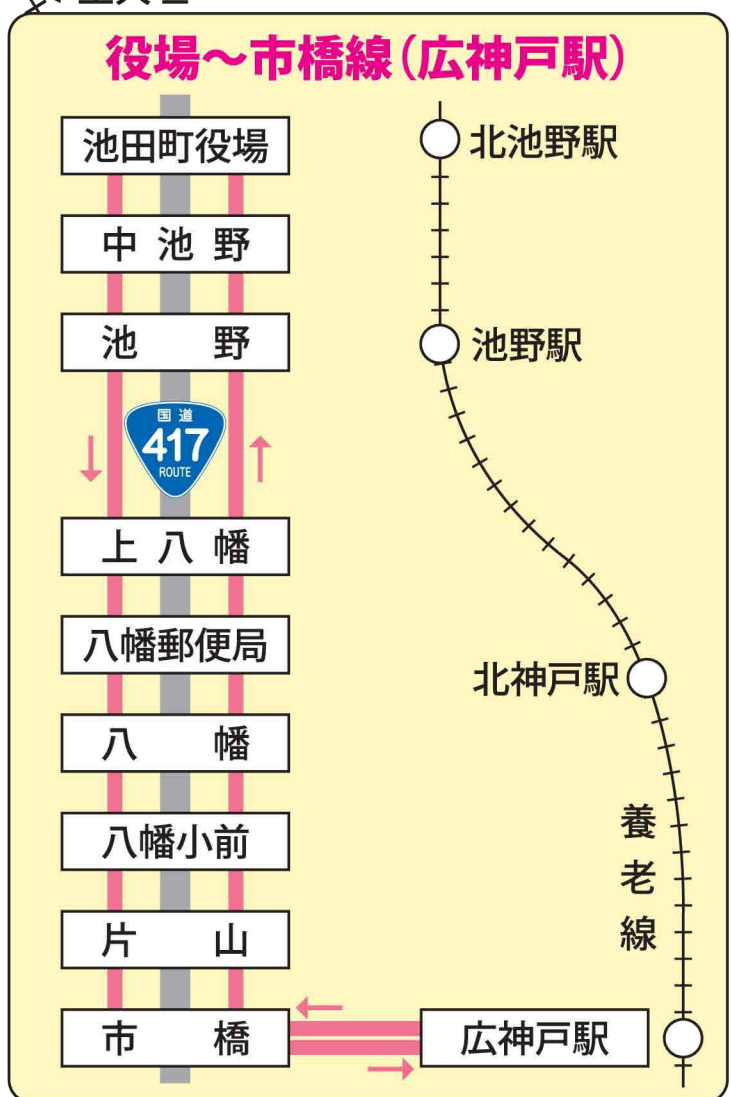

コミュニティバス運行経路図

令和2年6月1日改定

※どなたでもご利用は**無料**です。

- ◎すべての路線で月・水・金曜日の週3日間運行します。
火・木・土・日曜日・祝日及び年末年始は運休します。
- ◎道路の状況や除雪等で到着時間が遅れたり、運休する場合があります。

乗り換え可能停留所

- 巡回線**
- 北回り1号線**
(舟子方面行き)
- 北回り2号線**
(杉野方面行き)
- 南回り1号線**
(市橋方面行き)
- 南回り2号線**
(総合体育館方面行き)

北回り1号線

(舟子方面行き)

乗降所名	1便	2便	3便	4便	5便
池田町役場	8:15	9:50	11:30	13:23	15:10
JA池田支店前	8:17	9:52	11:32	13:25	15:12
池田中学校北	8:18	9:53	11:33	13:26	15:13
草深公民館	8:19	9:54	11:34	13:27	15:14
願成寺住宅	8:20	9:55	11:35	13:28	15:15
願成寺公民館	8:21	9:56	11:36	13:29	15:16
小牛	8:23	9:58	11:38	13:31	15:18
宮地大門	8:25	10:00	11:40	13:33	15:20
宮地公民館	8:26	10:01	11:41	13:34	15:21
明和義民碑前	8:30	10:05	11:45	13:38	15:25
般若畑会館	8:34	10:09	11:49	13:42	15:29
いび製茶西	8:36	10:11	11:51	13:44	15:31
舟子会館	8:37	10:12	11:52	13:45	15:32
池田公園	8:39	10:14	11:54	13:47	15:34
神明神社	8:39	10:14	11:54	13:47	15:34
菅原神社	8:40	10:15	11:55	13:48	15:35
下沓井	8:41	10:16	11:56	13:49	15:36
JA養基支店前	8:42	10:17	11:57	13:50	15:37
揖斐駅	8:44	10:19	11:59	13:52	15:39
コメリ前	8:46	10:21	12:01	13:54	15:41
田中	8:47	10:22	12:02	13:55	15:42
旧日東あられ前	8:48	10:23	12:03	13:56	15:43
パロ一	8:51	10:26	12:06	13:59	15:46
ゲンキー東	8:53	10:28	12:08	14:01	15:48
保健センター	8:56	10:31	12:11	14:04	15:51
新生病院	8:57	10:32	12:12	14:05	15:52
北池野駅	8:58	10:33	12:13	14:06	15:53
池田町役場	8:59	10:34	12:14	14:07	15:54

北回り2号線

(杉野方面行き)

乗降所名	1便	2便	3便	4便	5便
池田町役場	9:10	10:40	12:40	14:20	16:15
萩原公民館	9:16	10:46	12:46	14:26	16:21
粕ヶ原下/切公民館	9:19	10:49	12:49	14:29	16:24
杉野公民館	9:22	10:52	12:52	14:32	16:27
砂畑公民館	9:24	10:54	12:54	14:34	16:29
よつみーな池田	9:26	10:56	12:56	14:36	16:31
池田こども園	9:27	10:57	12:57	14:37	16:32
リハビリセンター白鳥	9:28	10:58	12:58	14:38	16:33
上田西村公民館	9:30	11:00	13:00	14:40	16:35
パロ一	9:33	11:03	13:03	14:43	16:38
ゲンキー東	9:35	11:05	13:05	14:45	16:40
保健センター	9:38	11:08	13:08	14:48	16:43
新生病院	9:39	11:09	13:09	14:49	16:44
北池野駅	9:40	11:10	13:10	14:50	16:45
池田町役場	9:41	11:11	13:11	14:51	16:46