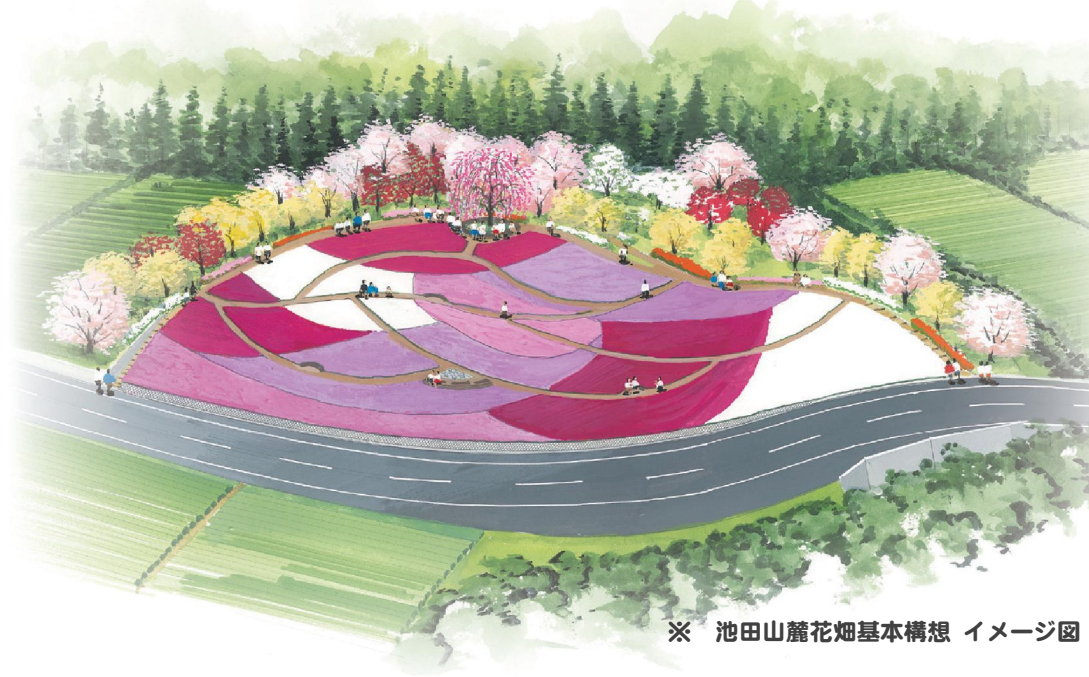

花の種類

春：花 秋：紅葉

春：花

夏：花

春：花 秋：紅葉

冬～早春：花

秋：紅葉

霞間ヶ溪花畑オープン式典

※ 池田山麓花畑基本構想 イメージ図

シバザクラ 春：花

来シーズンにはこれらの花が華やかに開花するでしょう。これからの花畑の成長が楽しみです。

日時：平成30年4月8日（日）午前9時00分～
場所：霞間ヶ溪花畑