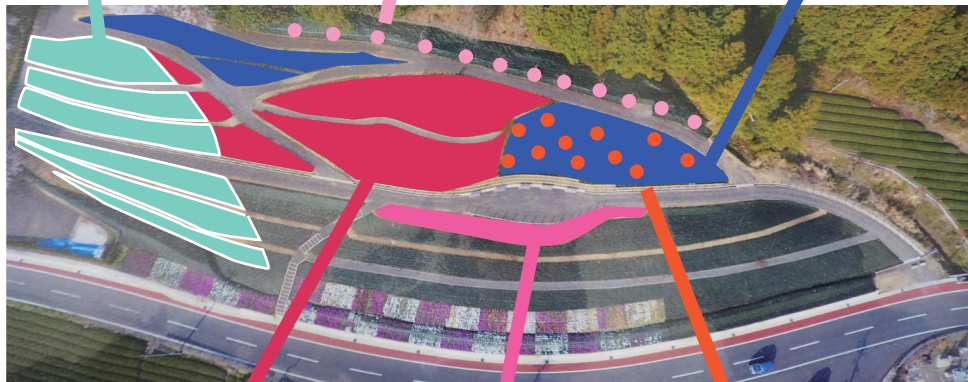

花の種類

春：花 秋：紅葉

春：花

夏：花

春：花 秋：紅葉

冬～早春：花

秋：紅葉

霞間ヶ溪花畑オープン式典

※ 池田山麓花畑基本構想 イメージ図

シバザクラ 春：花

来シーズンにはこれらの花が華やかに開花するでしょう。これからの花畑の成長が楽しみです。

日時：平成30年4月8日（日）午前9時00分～
場所：霞間ヶ溪花畑